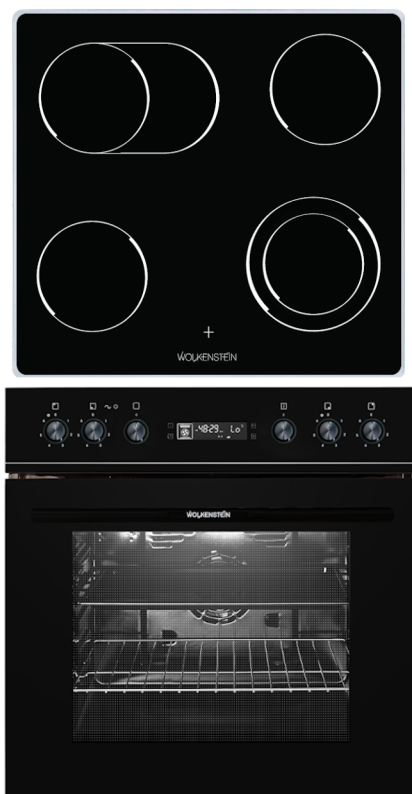

WOLKENSTEIN

Abbildung kann vom Original abweichen

Einbauherdset mit Softclose WMOC 13-DO

Beschreibung

Dank Hydro-Clean reinigt sich der Backofen selbständig

Tür mit Softclose

Touch Control

Hydro-Clean

Großer Garraum - 66 Liter

4 Automatik Programme

A

Technische Daten	
Geräteart	Einbauherdset mit Softclose
Bedienpanel	Schwarzes Glas
Material Kochfeld	Glaskeramik mit Aluminiumrahmen
Energieeffizienzklasse A+++ (höchste Effizienz) bis D (geringste Effizienz)	A
Energieeffizienzindex	94,1
Energieverbrauch (konventionell)	0,73 kW/h
Energieverbrauch (Um-/ Heissluft)	0,78 kW/h
Nutzbare Volumen des Garraums	66 Liter
Anzahl Wärmequellen pro Garraum	1 (Elektro)
Größe des Gerätes	> 70l
Anzahl Kochfelder	4
Durchmesser Kochfeld vorne links	14,00 cm
Durchmesser Kochfeld vorne rechts	12,00 / 18,00 cm
Durchmesser Kochfeld hinten rechts	14,00 cm
Ovale Kochzone 1 (L x B)	27,00 x 16,50 cm