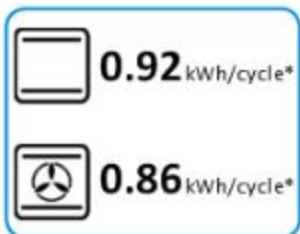

gorenje

BO635E11X

* upredu - cyklus - porton - zykus - spóvpažus - ciclo - tsókkel - ohjelma - ciklus
ciklas - cikls - ciklu - cyclus - cykl - ciklu - program - cykel

65/2014

470105

PRODUKTDATENBLATT

Modellname	BO635E11X
Energieeffizienzindex (EEI)	103,6 %
Anzahl der Garräume	1
Wärmequelle	
Backofenvolumen in l	67