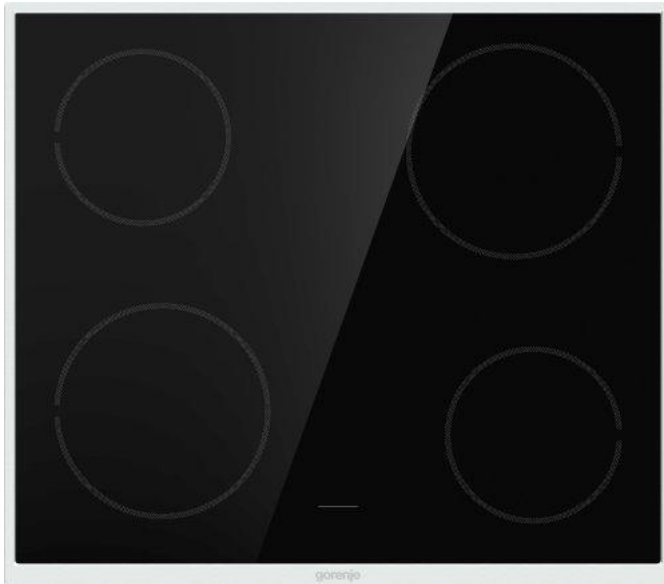

ECD641BX

gorenje
Life Simplified

HiLight- Kochfeld

Schwarz

Edelstahl

4 Hi Light-Kochzonen Links vorne: Ø 18 cm, 1.8 kW, Rechts vorne: Ø 14.5 cm, 1.2 kW, Links hinten: Ø 14.5 cm, 1.2 kW, Rechts hinten: Ø 18 cm, 1.8 kW