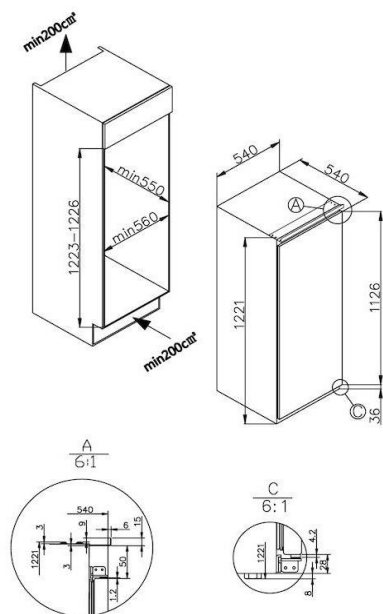

122  
cm ↑

**UVP:**

**549 €**

**Art. Nr.: 34901246**

**EAN Code: 8059019021010**

Zusätzliche Technische Daten entnehmen Sie bitte dem EU Datenblatt · Änderungen und Irrtümer vorbehalten · Nutzung/Veröffentlichung von Bildern/Texten, auch in anderen Medien, ganz oder teilweise, nur mit Genehmigung des Herausgebers · Stand: 15.03.2021

### Ausstattungsmerkmale

Einbau Kühlschrank

Nische 122 cm

Schlepptürtechnik

Statische Kühlung

### Technische Daten

Gesamtvolumen 197l

Kühlteil 197l

Anschlusswerte: 220 - 240V, 50Hz

Klimaklasse N-ST

Farbe: weiß

### Maße

Abmessungen unverpackt (HxBxT) **1220 x 540 x 540 mm**

Abmessungen verpackt (HxBxT) **1280 x 570 x 573 mm**

Bruttogewicht in kg **47,40**

Nettogewicht in kg **43,50**