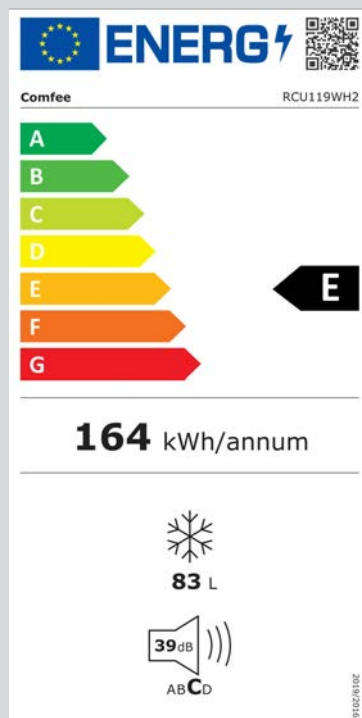

Comfee

Gefriergerät

Tischmodell

RCU119WH2

40 48164 10578 6

Marke	Comfee
Model	RCU119WH2
Artikelnummer	
EAN	40 48164 10578 6
Produkt	Gefriergerät
Bauart	Standgerät

Design

Farbe	Weiß

Leistung & Technik

Gefriertechnologie	statisch
Energieeffizienzklasse [A-G]	E
Kompressor	normal
Schnellgefrier-Funktion	-
Sternkennzeichnung Gefrierteil [kg/24h]	****
Gefriervermögen [kg/24h]	4
Lagerzeit bei Störung [Stunden]	20

Bedienung & Anzeige

Steuerung	mechanisch
Display	-
Temperatureinstellung	•
Urlaubsfunktion	-

Innenraum & Zubehör

Nettoinhalt [Liter]	83
LED Innenbeleuchtung	-
Türablagen	-
Ablagen	-
Schubladen	3
Eiswürfelbehälter	•

Sicherheit & Reinigung

Tür offen Warnung	-
Temperaturwarnung	-

Verbrauch & Umwelt

Energieverbrauch pro 24 Stunden [kWh]	0,449
Energieverbrauch pro Jahr [kWh]	164
Klimaklasse	SN/N/ST
Schalleistungspegel [dB(A)]	39

Anschlusswerte

Spannung [V]	220-240
Frequenz [Hz]	50
Absicherung [A]	0,4

Abmessungen & Gewicht

Gewicht Netto/Brutto [kg]	30/32
Abmessungen Gerät (H x B x T) [mm]	845x553x574
Abmessungen Verpackung (H x B x T) [mm]	875x574x595

Installation

Türanschlag	rechts
Türanschlag wechselbar	•

Midea Europe GmbH
Ludwig-Erhard-Straße 14
65760 Eschborn Deutschland

+49 (0) 6196 90 20 0
info-meg@midea.com
www.comfeeappliances.com/de