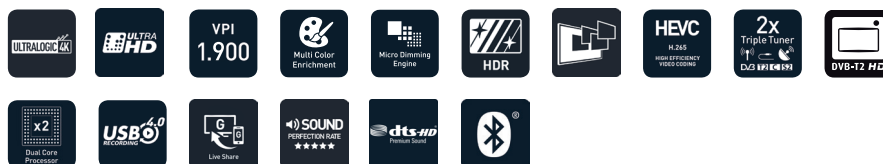

Artikelnummer: 49 GUS 9890

EAN Code: 4013833027195

Bestellnummer: RWJ 000

grundig.de

TECHNISCHE DATEN**DISPLAY**

Besonders energiesparendes (49") 123 cm LED Display im 16:9 Format, Dynamischer Kontrast Plus, Spitzenluminanzverhältnis 65%, Bildblickwinkel 178° vertikal bzw. 178° horizontal. Ultra HD Auflösung 3840 x 2160p bis auf 60 fps und mit HDCP 2.2 Unterstützung. Hochskalierung von HDInhalten auf Ultra-HD Qualität.

VIDEO PERFECTION INDEX

Der VPI-Wert (Video Perfection Index, 1900) steht für hervorragende Farben, Schärfe und Kontraste.

SMART INTERACTIVE TV 4.0 PLUS

Die neue Smart Interactive TV 4.0 Plus Plattform hat einen Dual Core Prozessor und bietet erweiterte Smart-Funktionen an. Grundig-exklusive Apps wie Fan Cloud, MyTV Cloud und My Video Screen bieten einen erweiterten Genuss für die Smart-TV-Fans. Über VoD-Dienste können Sie auch 4K-Inhalte in der brillanten UHD-Auflösung anschauen. Die neue und bedienfreundliche Benutzeroberfläche unterstützt u.a. auch Hbb-TV mit Zugriff auf die beliebtesten Mediatheken.

EPG

Die neue EPG-Benutzeroberfläche ermöglicht mehr Benutzerfreundlichkeit und Geschwindigkeit sowie kontinuierliche Aktualität der gesamten EPG-Daten.

TUNER / PROGRAMMSPEICHER

Twin Triple Tuner
100 Analog, 6000 DVB-S/S2, 1000 DVB-T/T2, 1000 DVB-C
Sat-to-IP (Client)