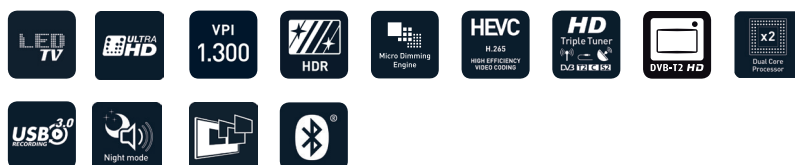

55 VLX 7730 BP

55" / 139 cm

- Native UHD Auflösung mit 3840x2160p.
- High Dynamic Range (HDR) für perfekte Helligkeit und Luminanz.
- Micro Dimming Engine sorgt für hervorragende Kontraste.
- DTS PremiumSound und eine Musikleistung von 40 Watt statten dieses Gerät mit überzeugendem Raumklang aus.
- Der integrierte Bluetooth-Adapter ermöglicht vollen Sound ganz ohne Kabel.
- Neue Smart Interactive TV 4.0 Plus Plattform mit Dual Core Prozessor für eine sehr schnelle, einfache und benutzerfreundliche Bedienung zusammen mit vielen weiteren neuen Funktionen.
- USB-Recording 3.0 mit Twin Mode Recording und Permanent Timeshift: Aufnahme und zeitversetztes Fernsehen einer Sendung bei parallelem Schauen eines weiteren Senders (gleiche Frequenz / gleicher Transponder).
- Dank Live Share können Sie alle Inhalte von Ihrem Miracast™-zertifizierten Mobilgerät auf Ihren Fernseher kabellos streamen.

Artikelnummer: 55 VLX 7730 BP

EAN Code: 4013833020431

Bestellnummer: PZQ000

grundig.at

TECHNISCHE DATEN**DISPLAY**

Besonders energiesparendes (55") 139 cm LED Display im 16:9 Format, Dynamischer Kontrast Plus, Bildblickwinkel 178° vertikal bzw. 178° horizontal. Ultra HD Auflösung 3840 x 2160p bis auf 60 fps und mit HDCP 2.2 Unterstützung. Hochskalierung von HD Inhalten auf Ultra-HD Qualität.

VIDEO PERFECTION INDEX

Der VPI-Wert (Video Perfection Index, 1300) steht für hervorragende Farben, Schärfe und Kontraste.

SMART INTERACTIVE TV 4.0 PLUS

Die neue Smart Interactive TV 4.0 Plus Plattform hat einen Dual Core Prozessor und bietet erweiterte Smart-Funktionen an. Grundig-exklusive Apps bieten einen erweiterten Genuss für die Smart-TV-Fans. Die neue und bedienfreundliche Benutzeroberfläche unterstützt u.a. auch Hbb-TV mit Zugriff auf die beliebtesten Mediatheken und Live Share, über den Sie Inhalte vom Fernseher auf die Mobilgeräte kabellos übertragen können.