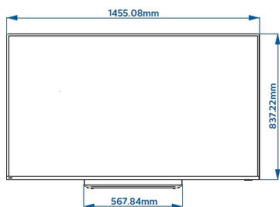

Daten

Bild/Anzeige

- Anzeige: 4K Ultra HD LED
- Bildschirmgröße diagonal: 65 Zoll / 164 cm
- Bildformat: 16:9
- Auflösung des Displays: 3.840 x 2.160p
- Helligkeit: 400 cd/m²
- Betrachtungswinkel: 178° (H)/178° (V)
- Bildoptimierung: Pixel Precise UltraHD, Perfect Natural Motion, 800 Hz Perfect Motion Rate, Micro Dimming Pro

Unterstützte Display-Auflösung

- HDMI 1/2: Bis zu 3.840 x 2.160 Pixel bei 60 Hz
- HDMI 3/4: Bis zu 3.840 x 2.160 Pixel bei 30 Hz
- USB, LAN: HEVC: bis zu 3.840 x 2.160 bei 60 Hz, Sonstiges: bis zu 1.920 x 1.080p bei 60 Hz
- Tuner: T2 HEVC: bis zu 3.840 x 2.160 bei 60 Hz, Sonstiges: bis zu 1.920 x 1.080p bei 60 Hz

Abmessungen

- Abmessungen Gerät (B x H x T): 1455 x 837 x 40/50 mm
- Abmessungen Gerät inkl. Fuß (B x H x T): 1455 x 883 x 304 mm
- Produktgewicht: 30,85 kg
- Produktgewicht (+ Ständer): 33,55 kg
- VESA-kompatible Wandhalterung: M6, 400 x 300 mm