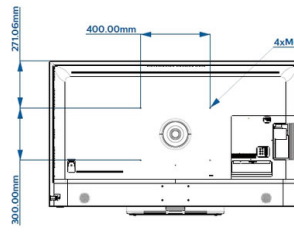

Unterstützte Display-Auflösung

- HDMI 1/2: Bis zu 3.840 x 2.160 Pixel bei 60 Hz
- HDMI 3/4: Bis zu 3.840 x 2.160 Pixel bei 30 Hz
- USB, LAN: HEVC: bis zu 3.840 x 2.160 bei 60 Hz, Sonstiges: bis zu 1.920 x 1.080p bei 60 Hz
- Tuner: T2 HEVC: bis zu 3.840 x 2.160 bei 60 Hz, Sonstiges: bis zu 1.920 x 1.080p bei 60 Hz

Abmessungen

- Abmessungen Gerät (B x H x T): 1455 x 837 x 40/50 mm
- Abmessungen Gerät inkl. Fuß (B x H x T): 1455 x 883 x 304 mm
- Produktgewicht: 30,85 kg
- Produktgewicht (+ Ständer): 33,55 kg
- VESA-kompatible Wandhalterung: M6, 400 x 300 mm