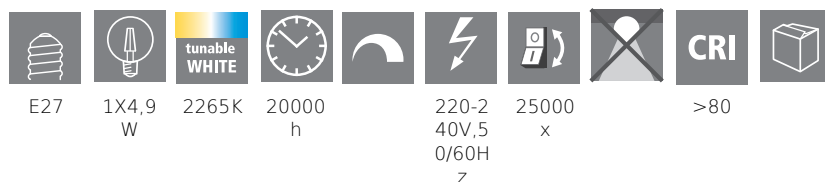

Technische Informationen

Wattvergleich mit Glühlampe (W)	33
Stromstärke (in mA)	47
Nennlebensdauer (in h)	20000
Bemessungsleistung (0,1W Präzision)	5
Bemessungslebensdauer (in h)	20.000
Art.Nummer Platine (1)	12243
Lichttechnik	LED
Lichtquelle mit gebündeltem Licht	Nein
Fassung der Lichtquelle	E27
Direkt an Netzspannung angeschlossene Lichtquelle	Ja
Vernetzte Lichtquelle	Ja
Farblich abstimmbare Lichtquelle	Ja
Lichtquelle mit hoher Leuchtdichte	Nein
Lichtquelle dimmbar (LM, Platine,...)	Ja
Energieverbrauch (kWh/1000h)	5
Bemessungslichtstrom (lm)	360
Abstrahlwinkel (bei Messung)	360
Farbtemperatur (K)	2200-6500
Nennleistung (W)	4,90
Standby-Stromversorgung (Psb, W)	0,50
Chromatizitätskoordinaten x (1)	0,5044
Chromatizitätskoordinaten y (1)	0,4173
Farbwiedergabeindex (CRI)	80
Lampen Lebensdauerfaktor @3000h	> = 90 %
Lumen/Lichtstromerhalt @3000h % in Dezimalzahl	0,93
Flimmereffekt / Pst LM	0,1
Stroboskopischer Effekt / SVM	0,1

Schaltinformationen

Funktion	Steuerung über APP + Fernbedienung CCT
Zündzeit	<0,5 sec
Anlaufzeit 60%	< 0,5 sec
Zahl der Schaltzyklen	25.000