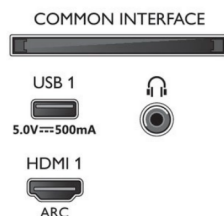

Zubehör

- Mitgeliefertes Zubehör: Fernbedienung, 2 AAA-Batterien, Netzkabel, Kurzanleitung, Broschüre zu rechtlichen und Sicherheitsinformationen, Standfuß

EU-Energiekarte

- EPREL-Registrierungsnummern: 1189551
- Energieklasse für SDR: F
- Leistungsbedarf im eingeschalteten Modus für SDR: 77 kWh/1.000 h
- Energieklasse für HDR: G
- Leistungsbedarf im eingeschalteten Modus für HDR: 90 kWh/1.000 h
- Vernetzter Standby-Modus: < 2,0 W
- Stromverbrauch (ausgeschaltet): n. v.
- Verwendete Panel-Technologie: LED LCD

Connections

Side

Bottom

Ausstellungsdatum
2022-06-05

Version: 3.1.1

12 NC: 8670 001 82548
EAN: 87 18863 03392 0

© 2022 Koninklijke Philips N.V.
Alle Rechte vorbehalten.

Technische Daten können ohne vorherige Ankündigung geändert werden. Die Marken sind Eigentum von Koninklijke Philips N.V. oder der jeweiligen Firmen.